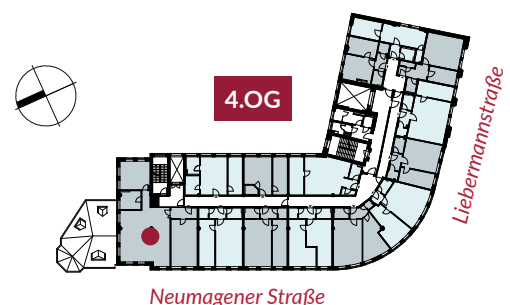

Atelier E01

Grundriss ohne Maßstab. Alle Angaben ohne Gewähr und unter dem Vorbehalt nachträglicher Änderungen. Die Möblierung dient der Veranschaulichung und ist nicht Teil des Angebotes. Stand: September 2017

Atelier E01

Raum 1 / Kochen	ca. 74,82 m ²
Raum 2	ca. 34,23 m ²
Raum 2	ca. 23,77 m ²
Flur 1	ca. 7,70 m ²
Flur 1	ca. 3,89 m ²
WC	ca. 1,28 m ²
Bad	ca. 11,01 m ²

Gesamt ca. **156,70 m²**

E-Mail: roland.barth@atelierhof-berlin.com – Telefon: 0151 72620001